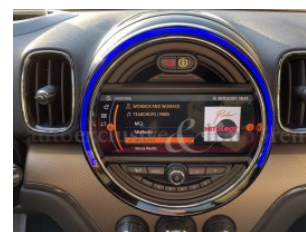

Mini 2.0 Cooper S Countryman ALL4 Automatica

ILD975

Station Wagon	Year: 2019	Price: ----	
KM: 27.500	Engine cubic capacity: 1998	HP: 192	Fuel Type: Gasoline
Exterior Color: Lapisluxury Blue Mini Yours		Interior: Pelle beige	

ACCESSORI: COOPER S ALL4 COUNTRYMAN 37.300,00?. LAPISLUXURY BLUE MINI YOURS 899,99?. INTERNI LEATHER CHESTER BRITISH OAK 1.850,00?. CERCHI IN LEGA DA 18 POLLICI PAIR SPOKE 199,99?. ANTIFURTO CON TELECOMANDO 400,00?. CHROME-LINE INTERNA 250,00?. CHROME LINE ESTERNA 199,00?. PACCHETTO VISIBILITÀ 250,00?. TELECAMERA POSTERIORE 400,00?. MINI ALL4 EXTERIEUR OPTIK 500,00?. TETTO SCORREVOLE/INCLINABILE IN VETRO AD AZIONAMENTO ELETTRICO 1.250,00?. RETE DIVISORIA VANO BAGAGLI 250,00?. VETRI POSTERIORI E LUNOTTO OSCURATI 350,01?. TAPPETINI DEDICATI IN VELLUTO 100,00?. REGOLAZIONE ELETTRICA SEDILI ANTERIORI CON FUNZIONE MEMORY PER SEDILE DI